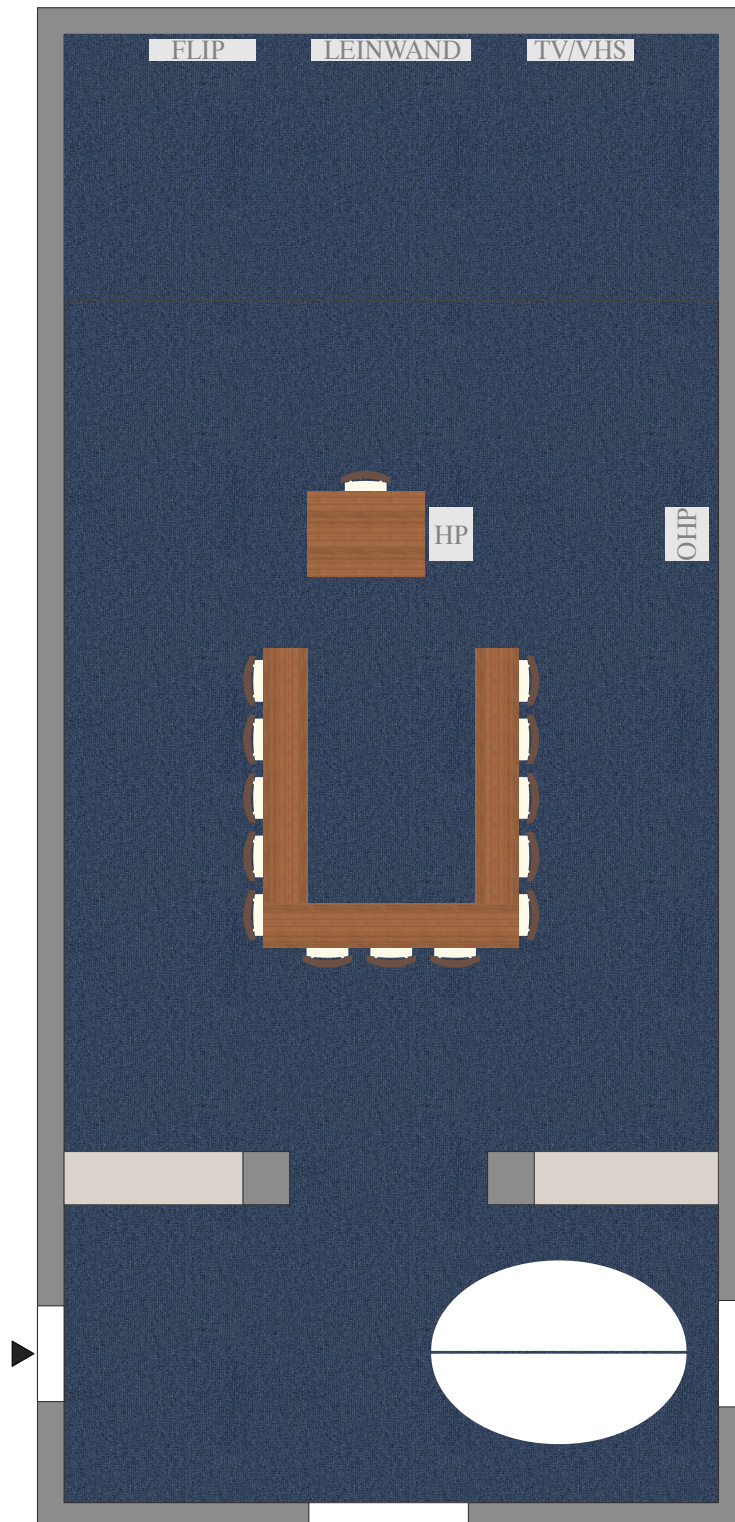

TEMPEL

U-FORM - max. 23 Personen

TEMPEL

Kleines U - max. 14 Personen

TEMPEL

Plenum - max. 56 Personen

TEMPEL

ideal 70 Personen, max. 90 Personen, inkl. Foyer

TEMPEL

Verpflegung bis 56 Personen

TEMPEL

Fischgrat - max. 40 Personen

TEMPEL

Grosse Ritter Tafel - max. 24 Personen

TEMPEL

Boardroom - max. 24 Personen

TEMPEL

Essen, U-Form - max. 36 Personen

TEMPEL

Kleine Ritter Tafel - max. 36 Personen