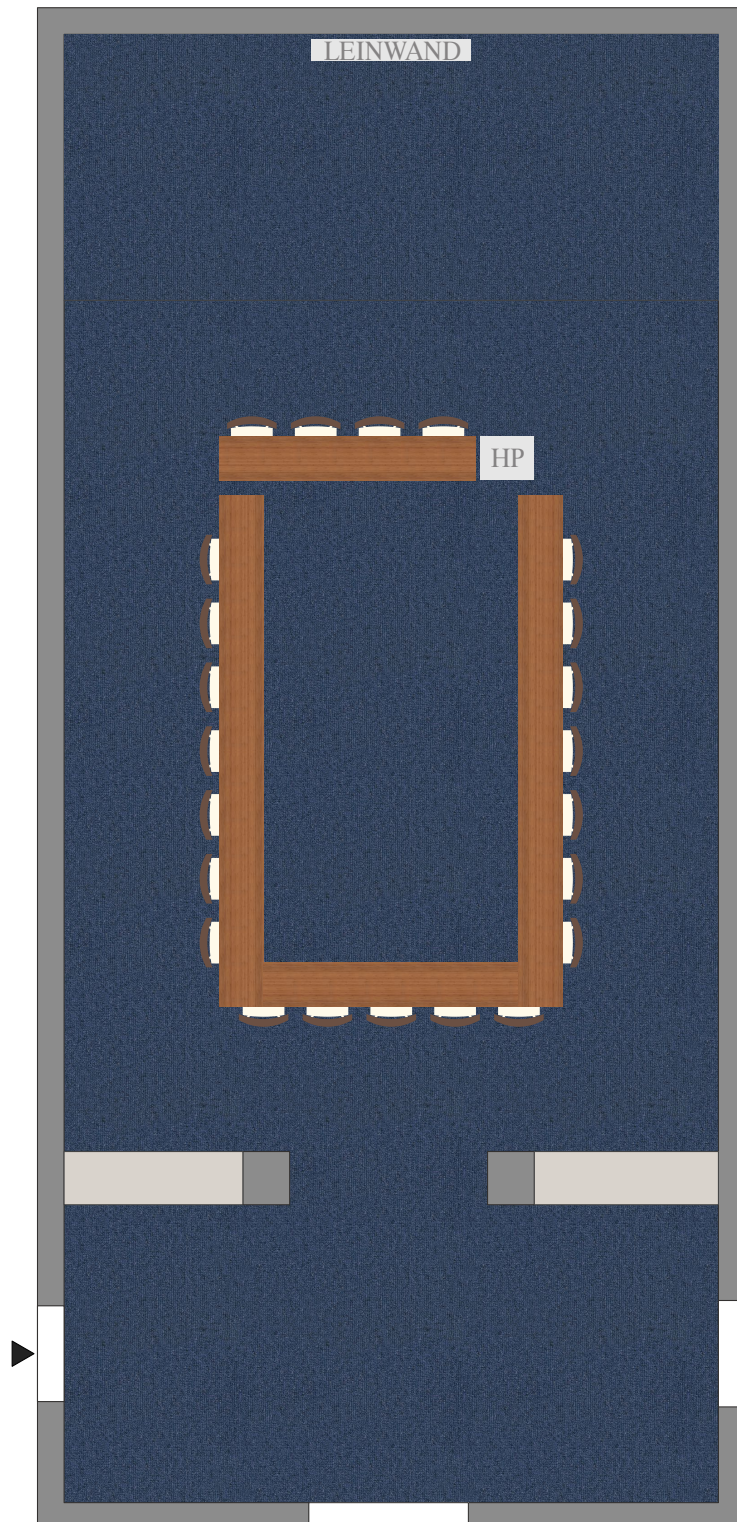

TEMPEL

U-FORM - max. 23 Personen

TEMPEL

Kleines U - max. 14 Personen

TEMPEL

Plenum - max. 56 Personen

TEMPEL

ideal 70 Personen, max. 90 Personen, inkl. Foyer

TEMPEL

Verpflegung bis 56 Personen

TEMPEL

Fischgrat - max. 40 Personen

TEMPEL

Grosse Ritter Tafel - max. 24 Personen

TEMPEL

Boardroom - max. 24 Personen

TEMPEL

Essen, U-Form - max. 36 Personen

TEMPEL

Kleine Ritter Tafel - max. 36 Personen