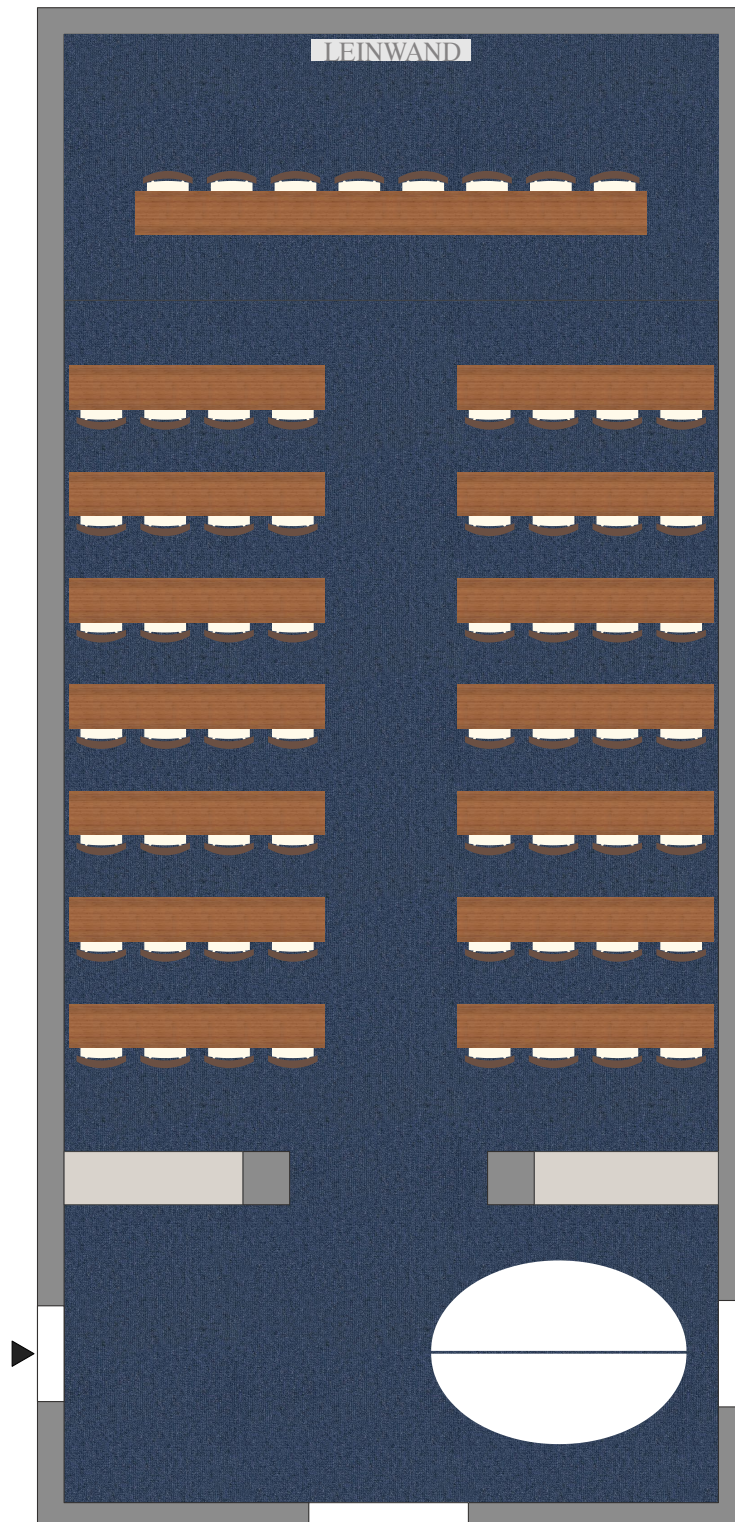

TEMPEL

U-FORM - max. 23 Personen

TEMPEL

Kleines U - max. 14 Personen

TEMPEL

Plenum - max. 56 Personen

TEMPEL

ideal 70 Personen, max. 90 Personen, inkl. Foyer

TEMPEL

Verpflegung bis 56 Personen

TEMPEL

Fischgrat - max. 40 Personen

TEMPEL

Grosse Ritter Tafel - max. 24 Personen

TEMPEL

Boardroom - max. 24 Personen

TEMPEL

Essen, U-Form - max. 36 Personen

TEMPEL

Kleine Ritter Tafel - max. 36 Personen