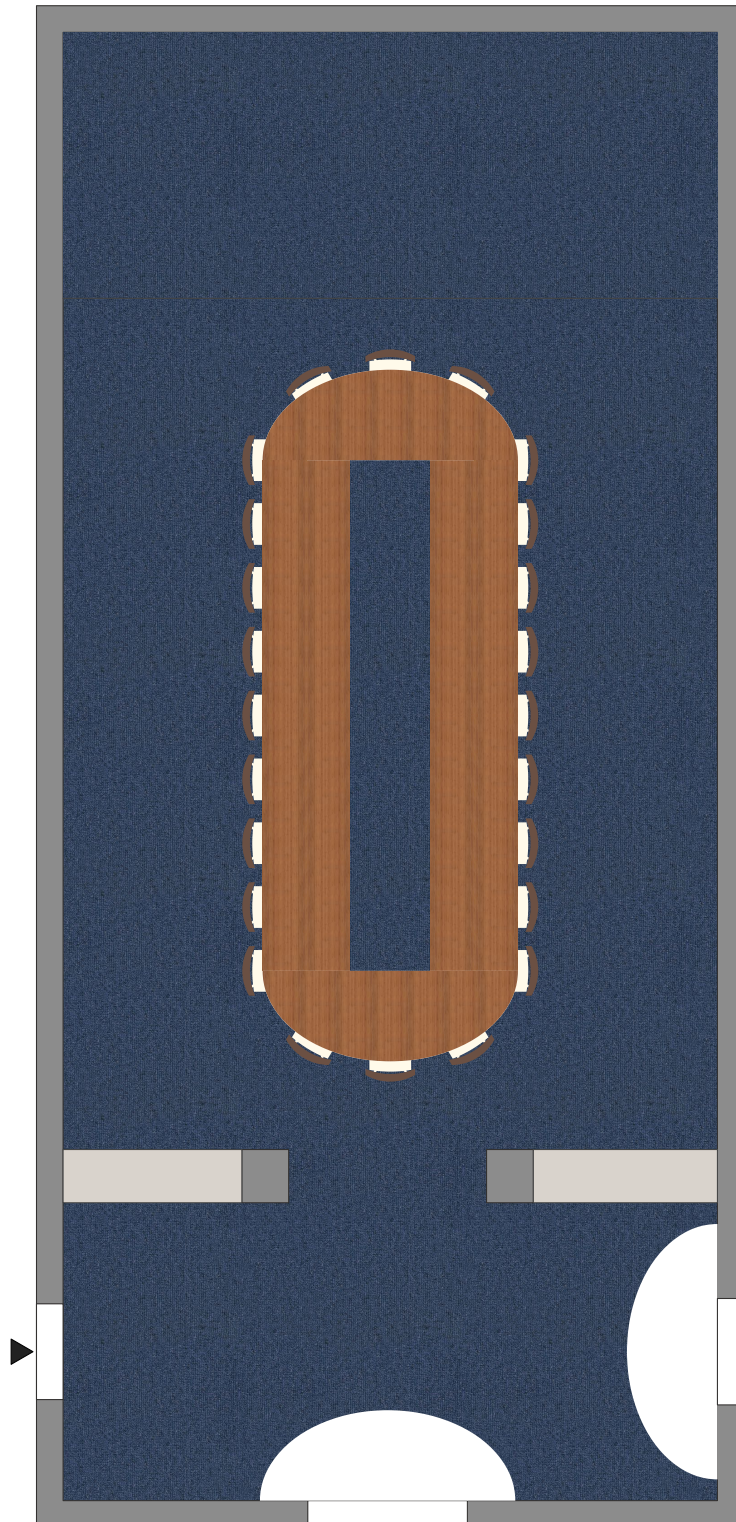

TEMPEL

U-FORM - max. 23 Personen

TEMPEL

Kleines U - max. 14 Personen

TEMPEL

Plenum - max. 56 Personen

TEMPEL

ideal 70 Personen, max. 90 Personen, inkl. Foyer

TEMPEL

Verpflegung bis 56 Personen

TEMPEL

Fischgrat - max. 40 Personen

TEMPEL

Grosse Ritter Tafel - max. 24 Personen

TEMPEL

Boardroom - max. 24 Personen

TEMPEL

Essen, U-Form - max. 36 Personen

TEMPEL

Kleine Ritter Tafel - max. 36 Personen