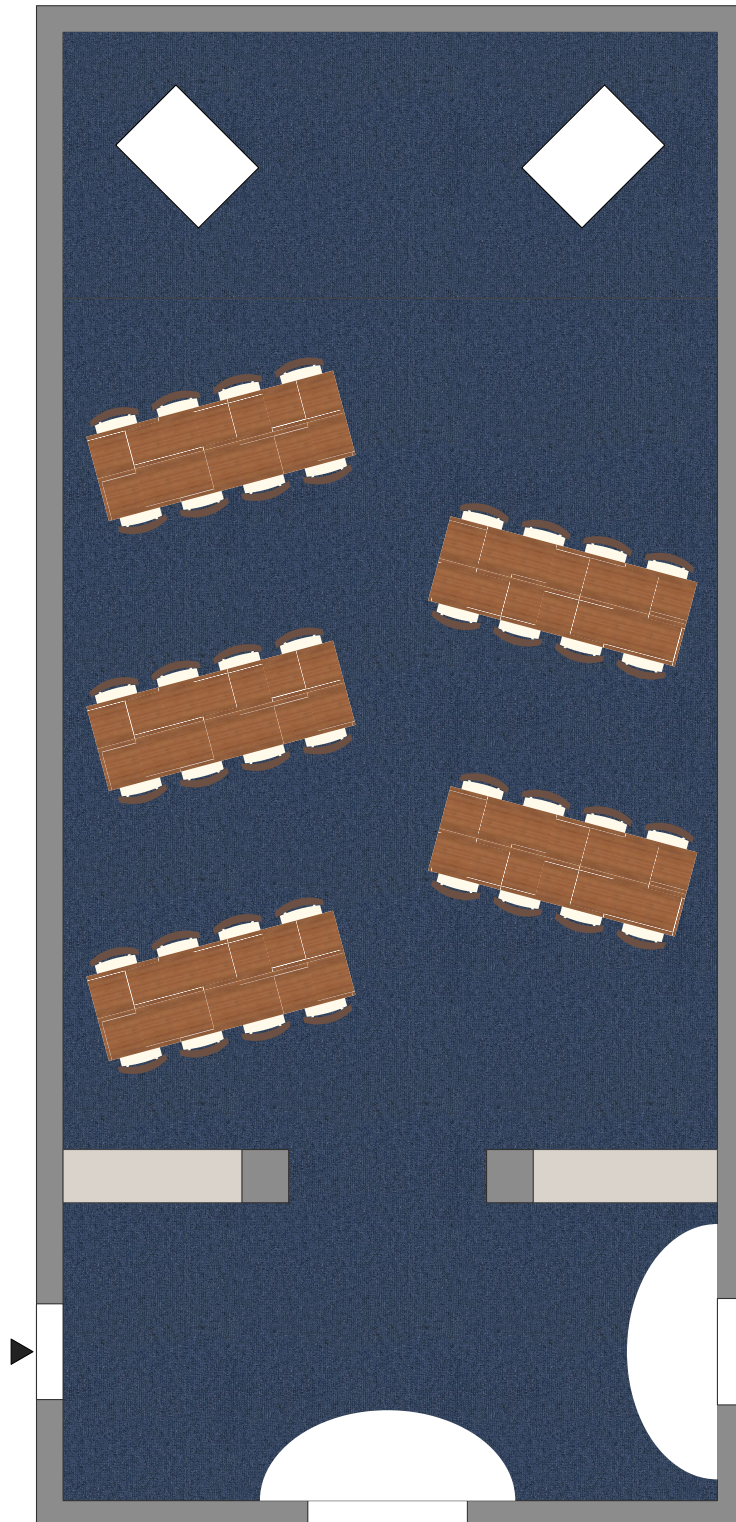

TEMPEL

U-FORM - max. 23 Personen

TEMPEL

Kleines U - max. 14 Personen

TEMPEL

Plenum - max. 56 Personen

TEMPEL

ideal 70 Personen, max. 90 Personen, inkl. Foyer

TEMPEL

Verpflegung bis 56 Personen

TEMPEL

Fischgrat - max. 40 Personen

TEMPEL

Grosse Ritter Tafel - max. 24 Personen

TEMPEL

Boardroom - max. 24 Personen

TEMPEL

Essen, U-Form - max. 36 Personen

TEMPEL

Kleine Ritter Tafel - max. 36 Personen