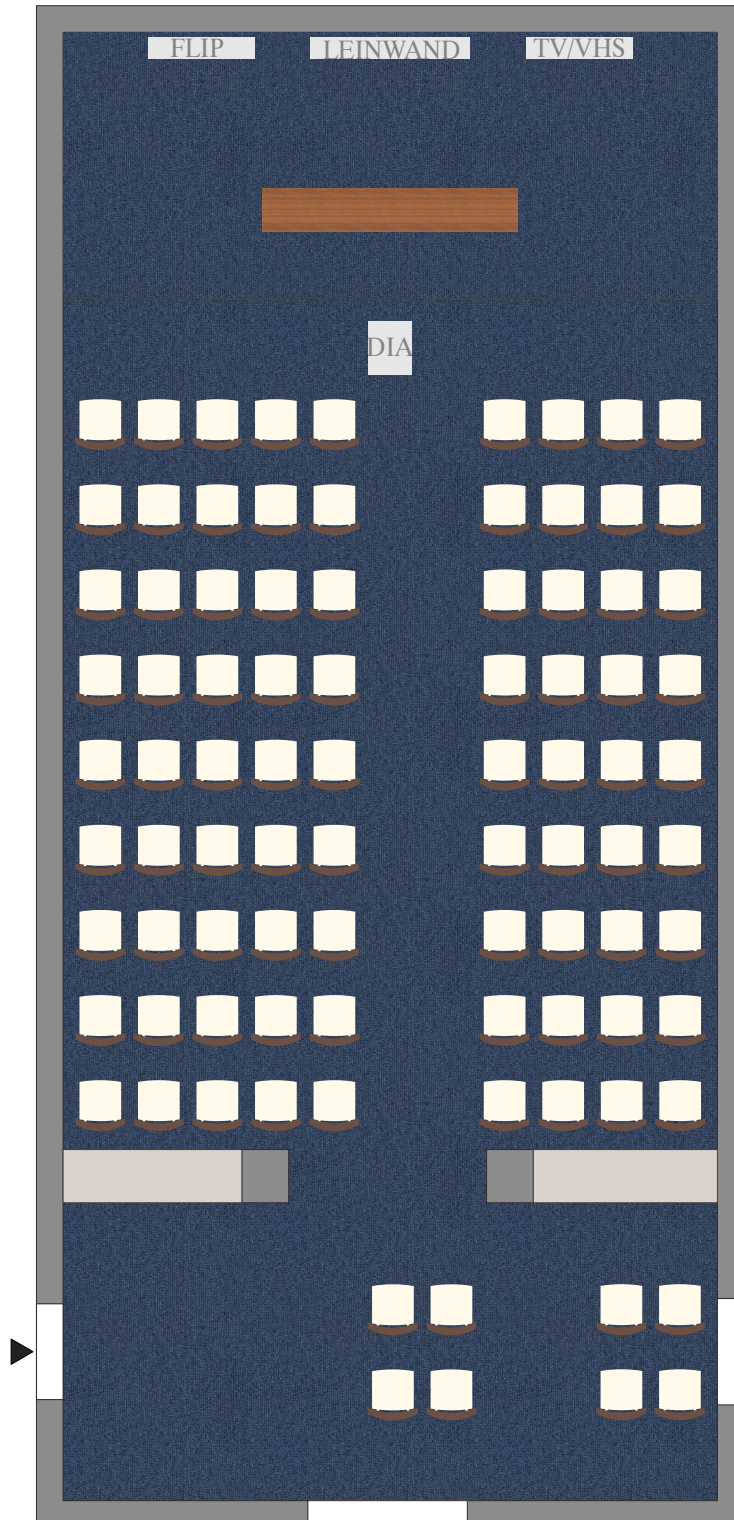

TEMPEL

U-FORM - max. 23 Personen

TEMPEL

Kleines U - max. 14 Personen

TEMPEL

Plenum - max. 56 Personen

TEMPEL

ideal 70 Personen, max. 90 Personen, inkl. Foyer

TEMPEL

Verpflegung bis 56 Personen

TEMPEL

Fischgrat - max. 40 Personen

TEMPEL

Grosse Ritter Tafel - max. 24 Personen

TEMPEL

Boardroom - max. 24 Personen

TEMPEL

Essen, U-Form - max. 36 Personen

TEMPEL

Kleine Ritter Tafel - max. 36 Personen