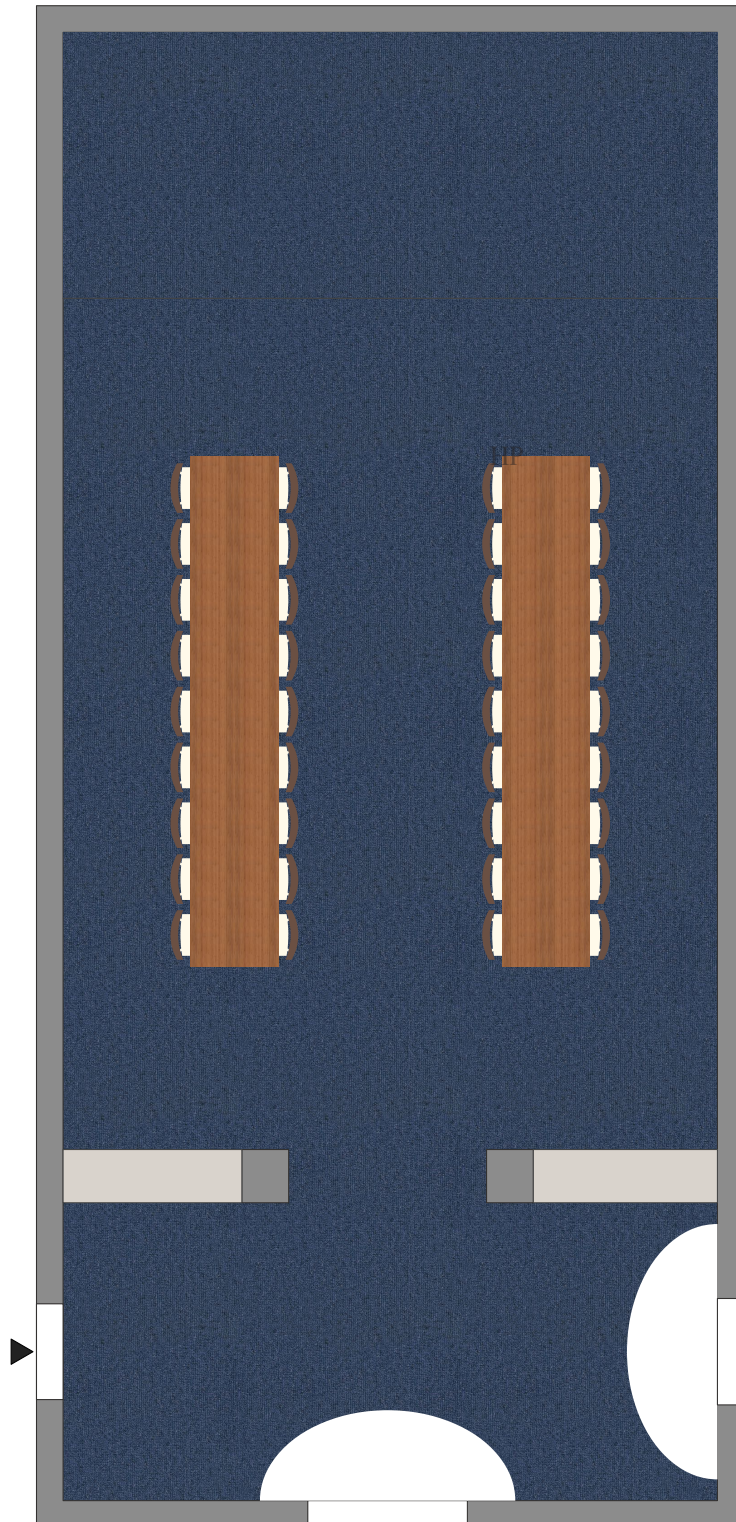

TEMPEL

U-FORM - max. 23 Personen

TEMPEL

Kleines U - max. 14 Personen

TEMPEL

Plenum - max. 56 Personen

TEMPEL

ideal 70 Personen, max. 90 Personen, inkl. Foyer

TEMPEL

Verpflegung bis 56 Personen

TEMPEL

Fischgrat - max. 40 Personen

TEMPEL

Grosse Ritter Tafel - max. 24 Personen

TEMPEL

Boardroom - max. 24 Personen

TEMPEL

Essen, U-Form - max. 36 Personen

TEMPEL

Kleine Ritter Tafel - max. 36 Personen