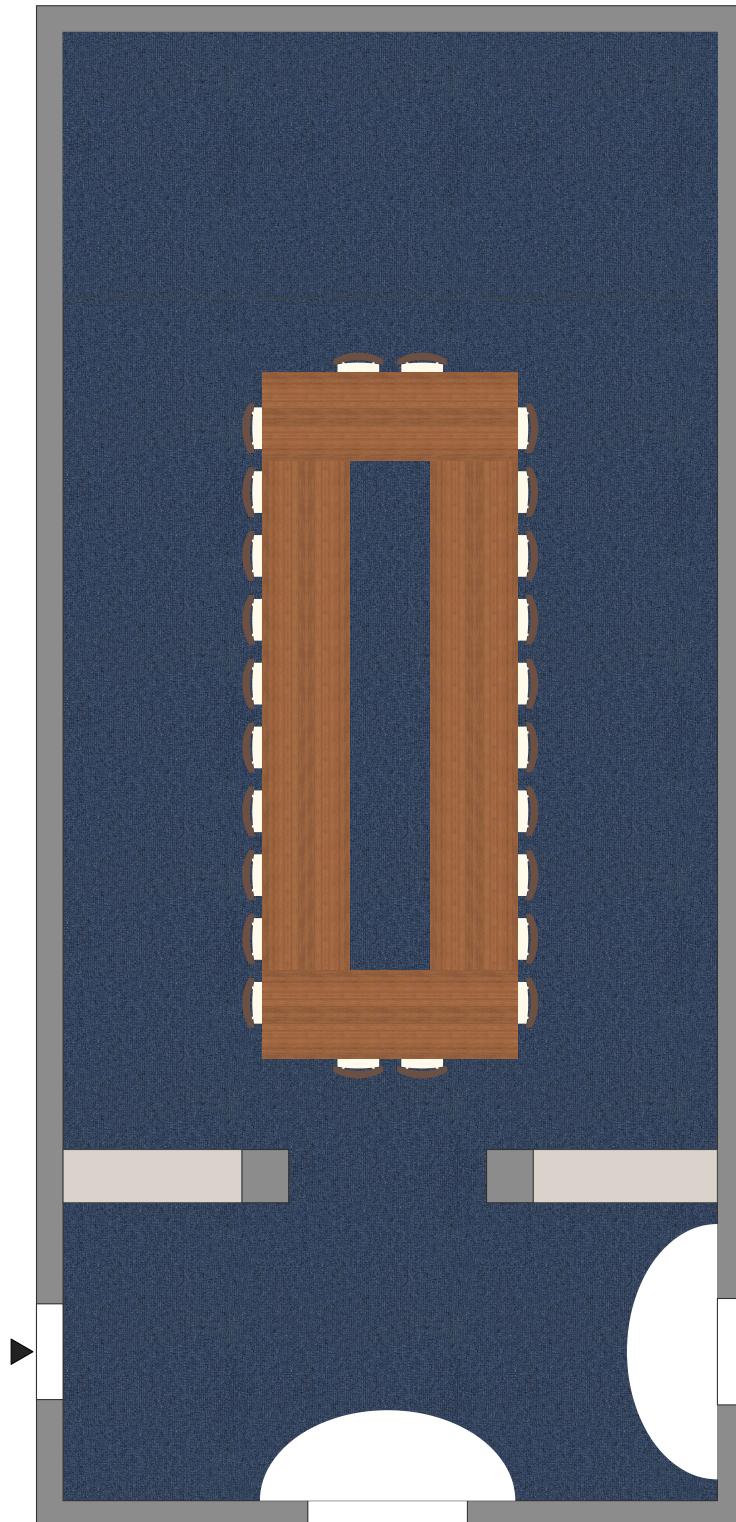

TEMPEL

Verpflegung bis 56 Personen

TEMPEL

Fischgrat - max. 40 Personen

TEMPEL

Grosse Ritter Tafel - max. 24 Personen

TEMPEL

Boardroom - max. 24 Personen

TEMPEL

Essen, U-Form - max. 36 Personen

TEMPEL

Kleine Ritter Tafel - max. 36 Personen