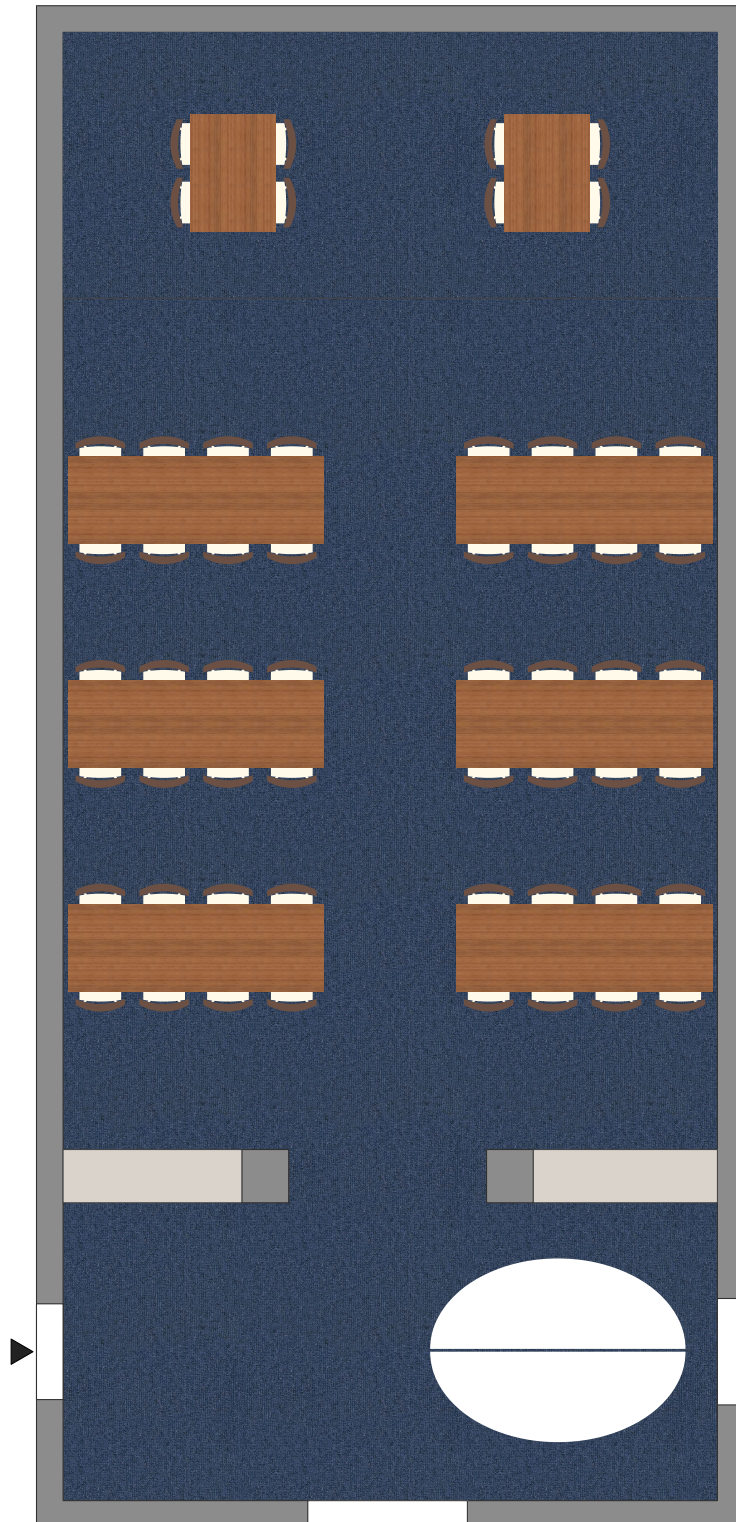

TEMPEL

U-FORM - max. 23 Personen

TEMPEL

Kleines U - max. 14 Personen

TEMPEL

Plenum - max. 56 Personen

TEMPEL

ideal 70 Personen, max. 90 Personen, inkl. Foyer

TEMPEL

Verpflegung bis 56 Personen

TEMPEL

Fischgrat - max. 40 Personen

TEMPEL

Grosse Ritter Tafel - max. 24 Personen

TEMPEL

Boardroom - max. 24 Personen

TEMPEL

Essen, U-Form - max. 36 Personen

TEMPEL

Kleine Ritter Tafel - max. 36 Personen