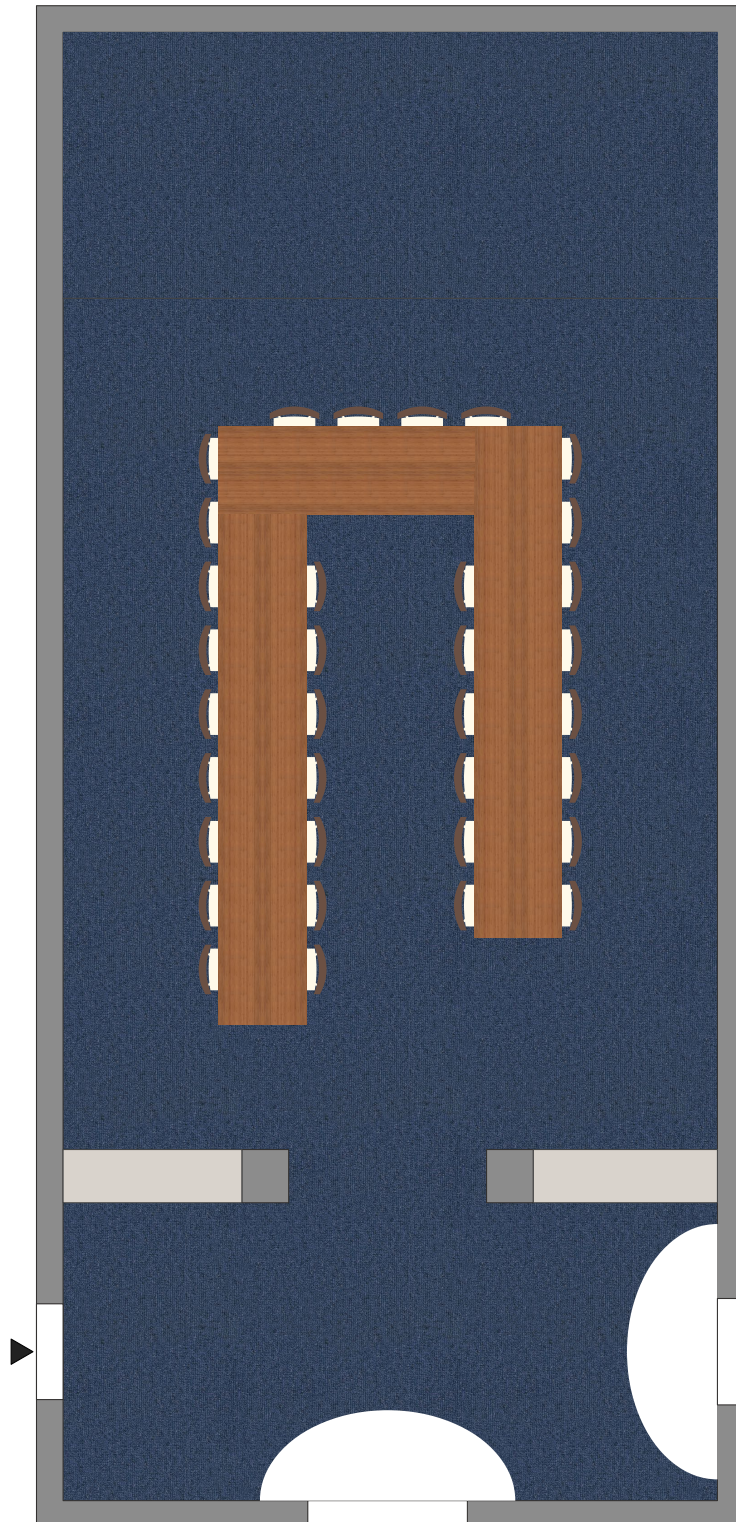

TEMPEL

Verpflegung bis 56 Personen

TEMPEL

Fischgrat - max. 40 Personen

TEMPEL

Grosse Ritter Tafel - max. 24 Personen

TEMPEL

Boardroom - max. 24 Personen

TEMPEL

Essen, U-Form - max. 36 Personen

TEMPEL

Kleine Ritter Tafel - max. 36 Personen