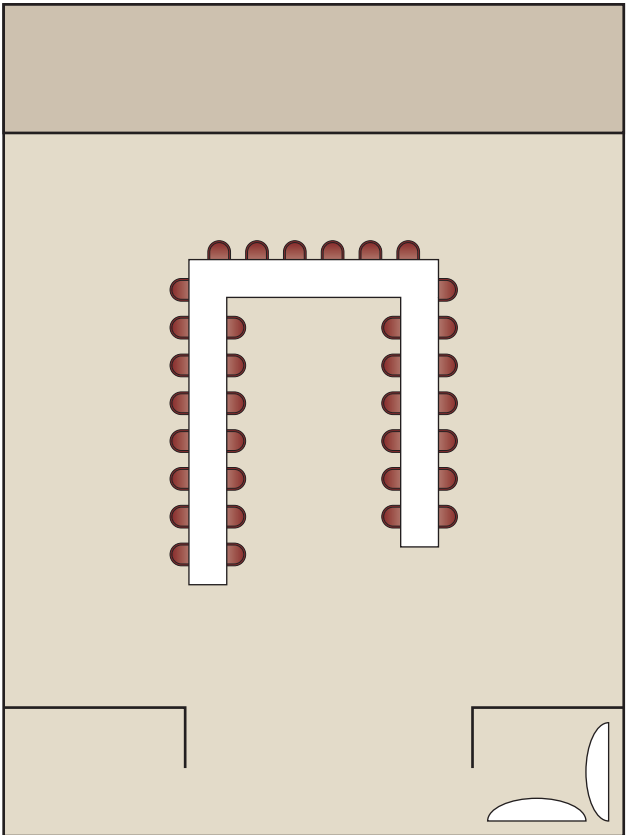

TEMPEL

ideal 70 Personen
max. 90 Personen, inkl. Foyer

TEMPEL

Verpflegung bis 56 Personen

TEMPEL

Eingang

Fischgrat
max. 40 Personen

TEMPEL

Grosse Ritter Tafel
max. 24 Personen

TEMPEL

Eingang

Boardroom
max. 24 Personen

TEMPEL

Eingang

Essen, U-Form
max. 36 Personen

TEMPEL