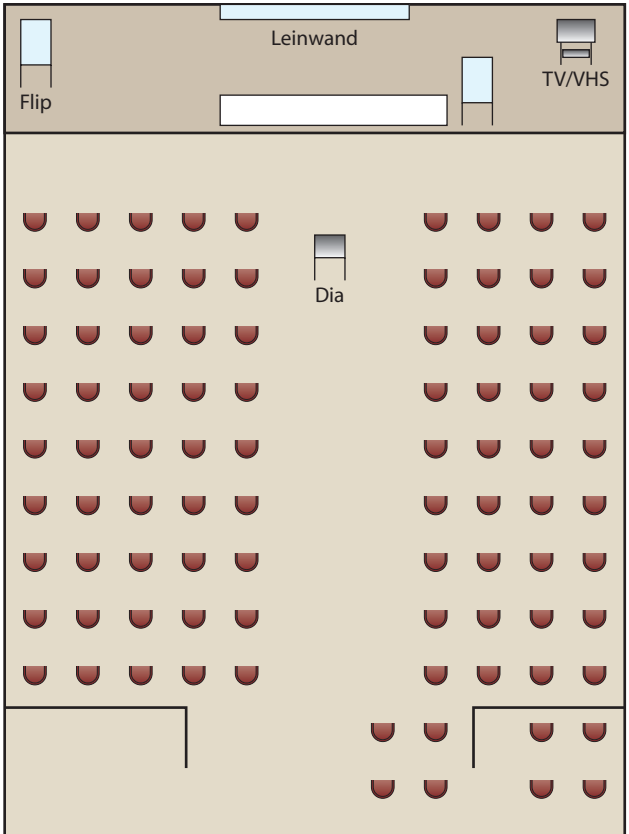

TEMPEL

Leinwand

Eingang

U-Form
max. 23 Personen

TEMPEL

Kleines U
max. 14 Personen

TEMPEL

Plenum
max. 56 Personen

TEMPEL

ideal 70 Personen
max. 90 Personen, inkl. Foyer

TEMPEL

Verpflegung bis 56 Personen

TEMPEL

Eingang

Fischgrat
max. 40 Personen

TEMPEL

Grosse Ritter Tafel
max. 24 Personen

TEMPEL

Eingang

Boardroom
max. 24 Personen

TEMPEL

Eingang

Essen, U-Form
max. 36 Personen

TEMPEL

Eingang

Kleine Ritter Tafel
max. 36 Personen