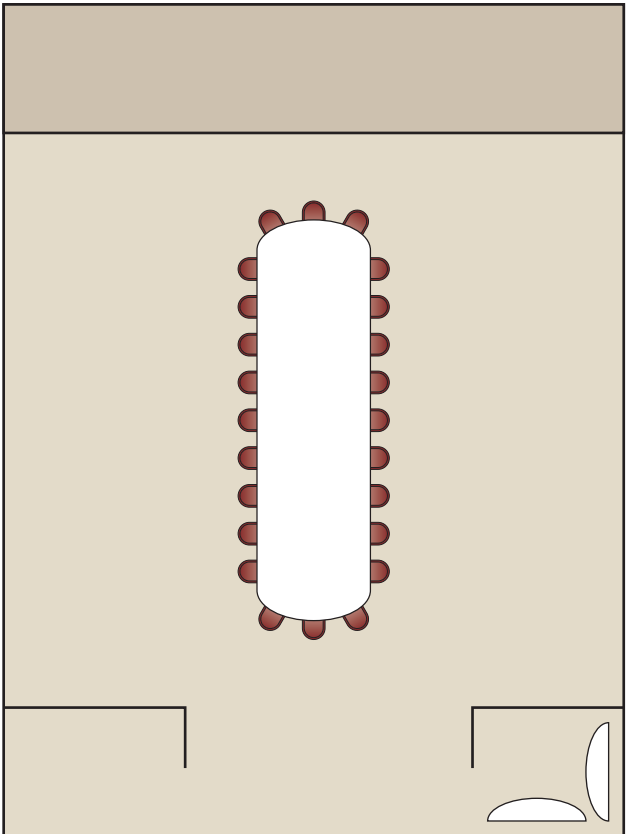

TEMPEL

Eingang

Boardroom
max. 24 Personen