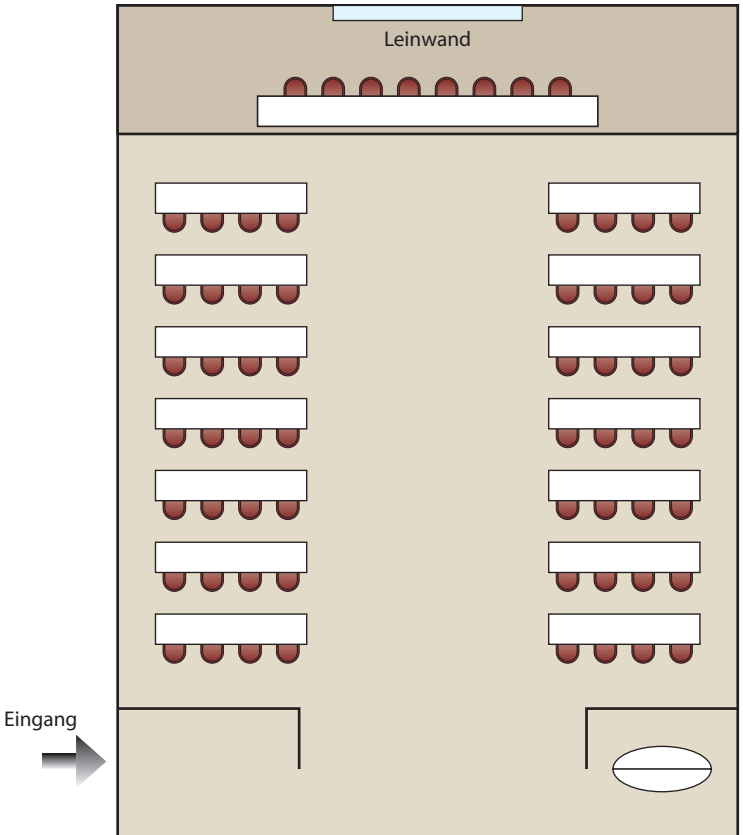

TEMPEL

Leinwand

Eingang

U-Form
max. 23 Personen

TEMPEL

Kleines U
max. 14 Personen

TEMPEL

Plenum
max. 56 Personen

TEMPEL

ideal 70 Personen
max. 90 Personen, inkl. Foyer

TEMPEL

Verpflegung bis 56 Personen

TEMPEL

Eingang

Fischgrat
max. 40 Personen

TEMPEL

Grosse Ritter Tafel
max. 24 Personen

TEMPEL

Eingang

Boardroom
max. 24 Personen

TEMPEL

Eingang

Essen, U-Form
max. 36 Personen

TEMPEL

Eingang

Kleine Ritter Tafel
max. 36 Personen