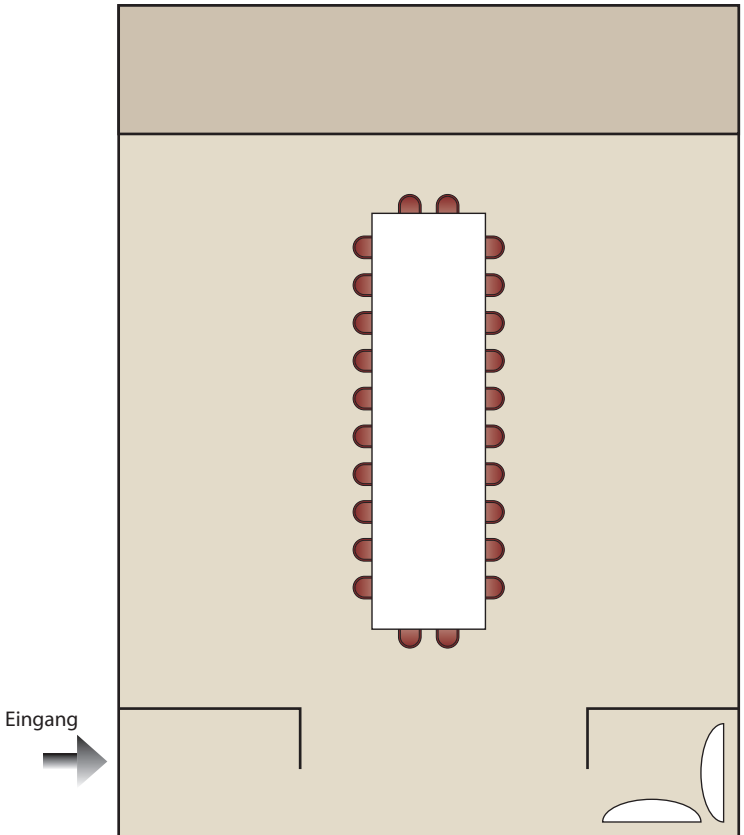

TEMPEL

ideal 70 Personen
max. 90 Personen, inkl. Foyer

TEMPEL

Verpflegung bis 56 Personen

TEMPEL

Eingang

Fischgrat
max. 40 Personen

TEMPEL

Grosse Ritter Tafel
max. 24 Personen

TEMPEL

Eingang

Boardroom
max. 24 Personen

TEMPEL

Eingang

Essen, U-Form
max. 36 Personen

TEMPEL