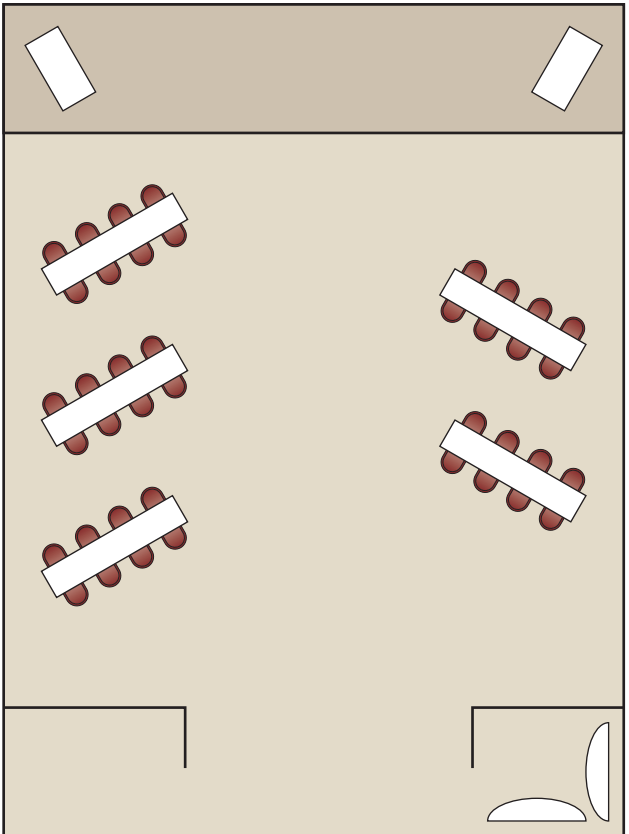

TEMPEL

Leinwand

Eingang

U-Form
max. 23 Personen

TEMPEL

Kleines U
max. 14 Personen

TEMPEL

Plenum
max. 56 Personen

TEMPEL

ideal 70 Personen
max. 90 Personen, inkl. Foyer

TEMPEL

Verpflegung bis 56 Personen

TEMPEL

Eingang

Fischgrat
max. 40 Personen

TEMPEL

Grosse Ritter Tafel
max. 24 Personen

TEMPEL

Eingang

Boardroom
max. 24 Personen

TEMPEL

Eingang

Essen, U-Form
max. 36 Personen

TEMPEL