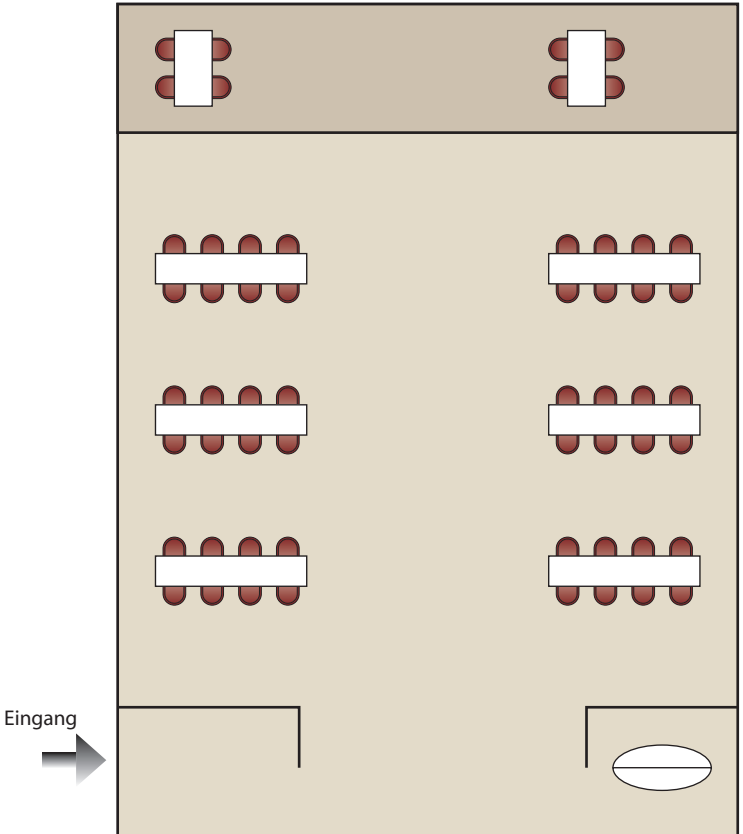

TEMPEL

Leinwand

Eingang

U-Form
max. 23 Personen

TEMPEL

Kleines U
max. 14 Personen

TEMPEL

Plenum
max. 56 Personen

TEMPEL

ideal 70 Personen
max. 90 Personen, inkl. Foyer

TEMPEL

Verpflegung bis 56 Personen

TEMPEL

Eingang

Fischgrat
max. 40 Personen

TEMPEL

Grosse Ritter Tafel
max. 24 Personen

TEMPEL

Eingang

Boardroom
max. 24 Personen

TEMPEL

Eingang

Essen, U-Form
max. 36 Personen

TEMPEL

Eingang

Kleine Ritter Tafel
max. 36 Personen