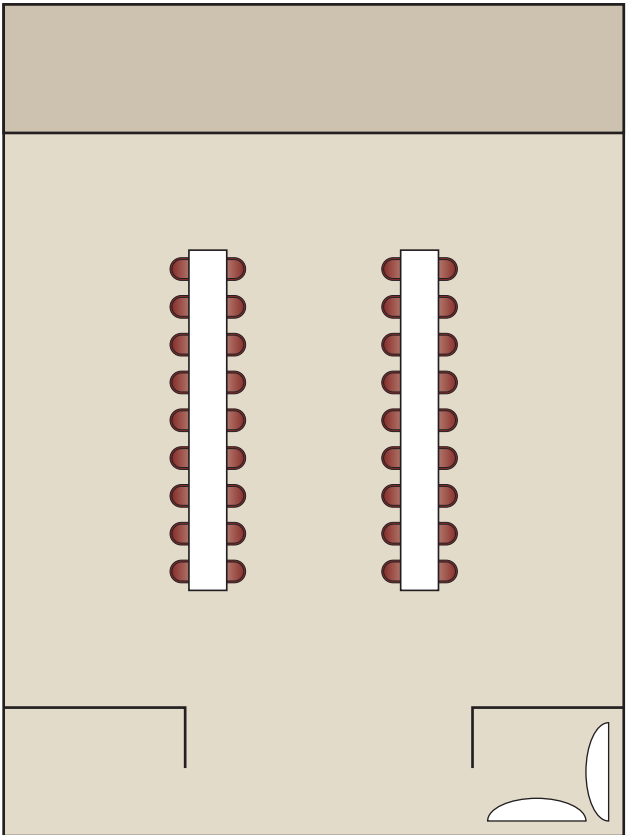

TEMPEL

Eingang

Kleine Ritter Tafel
max. 36 Personen