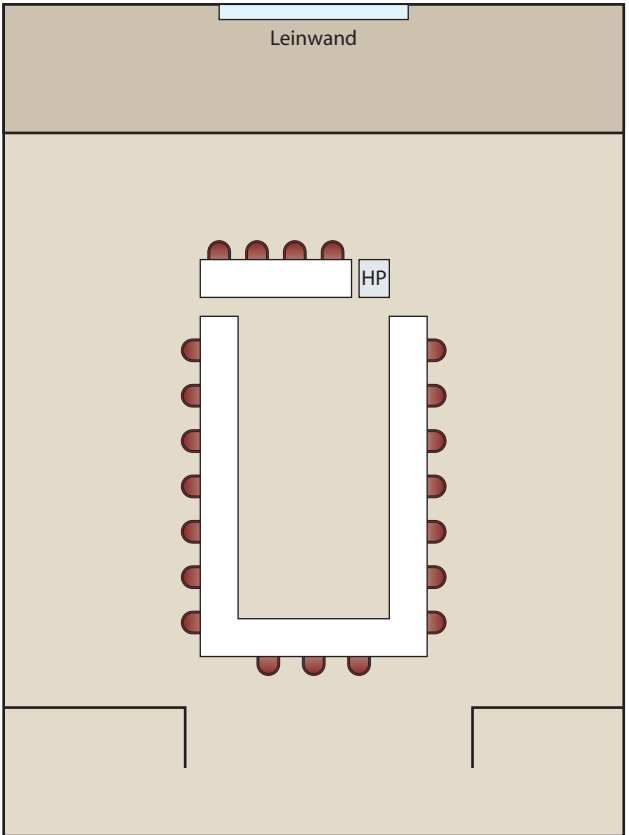

TEMPEL

Leinwand

Eingang

U-Form
max. 23 Personen

TEMPEL

Kleines U
max. 14 Personen

TEMPEL

Plenum
max. 56 Personen

TEMPEL

ideal 70 Personen
max. 90 Personen, inkl. Foyer

TEMPEL

Verpflegung bis 56 Personen

TEMPEL

Eingang

Fischgrat
max. 40 Personen

TEMPEL

Grosse Ritter Tafel
max. 24 Personen

TEMPEL

Eingang

Boardroom
max. 24 Personen

TEMPEL

Eingang

Essen, U-Form
max. 36 Personen

TEMPEL

Eingang

Kleine Ritter Tafel
max. 36 Personen