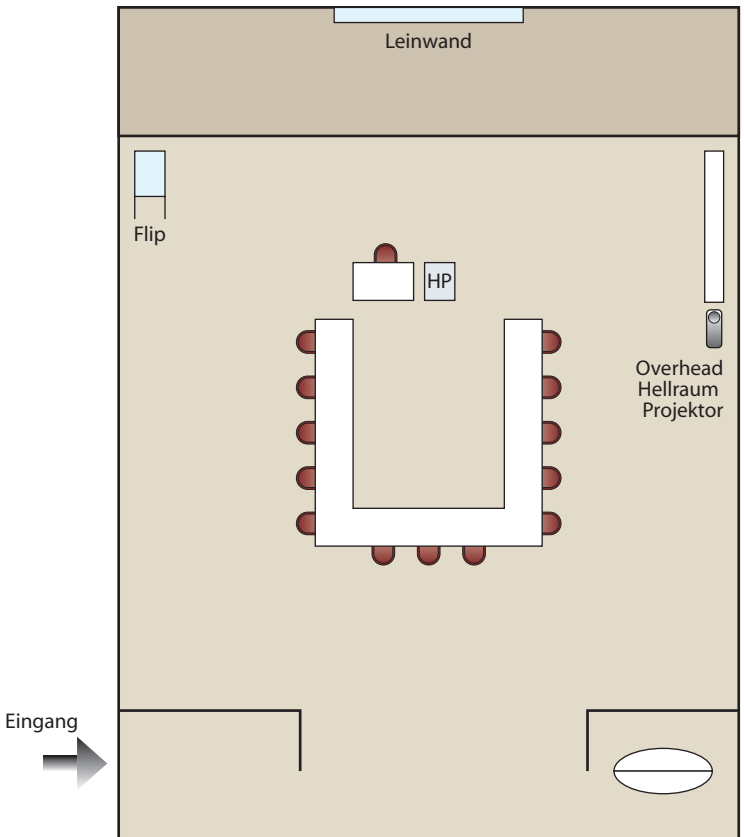

TEMPEL

Leinwand

Eingang

U-Form
max. 23 Personen

TEMPEL

Kleines U
max. 14 Personen

TEMPEL

Plenum
max. 56 Personen

TEMPEL

ideal 70 Personen
max. 90 Personen, inkl. Foyer

TEMPEL

Verpflegung bis 56 Personen

TEMPEL

Eingang

Fischgrat
max. 40 Personen

TEMPEL

Grosse Ritter Tafel
max. 24 Personen

TEMPEL

Eingang

Boardroom
max. 24 Personen

TEMPEL

Eingang

Essen, U-Form
max. 36 Personen

TEMPEL

Eingang

Kleine Ritter Tafel
max. 36 Personen